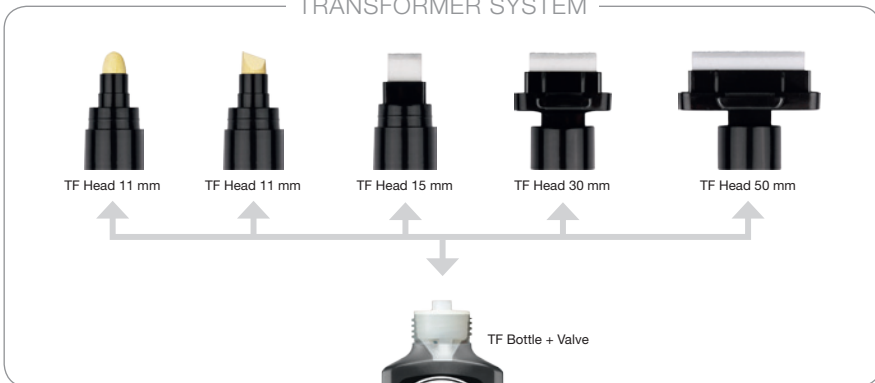

TRANSFORMER SYSTEM

01/2011 TRANSFORMER REFILLS Page 1/1